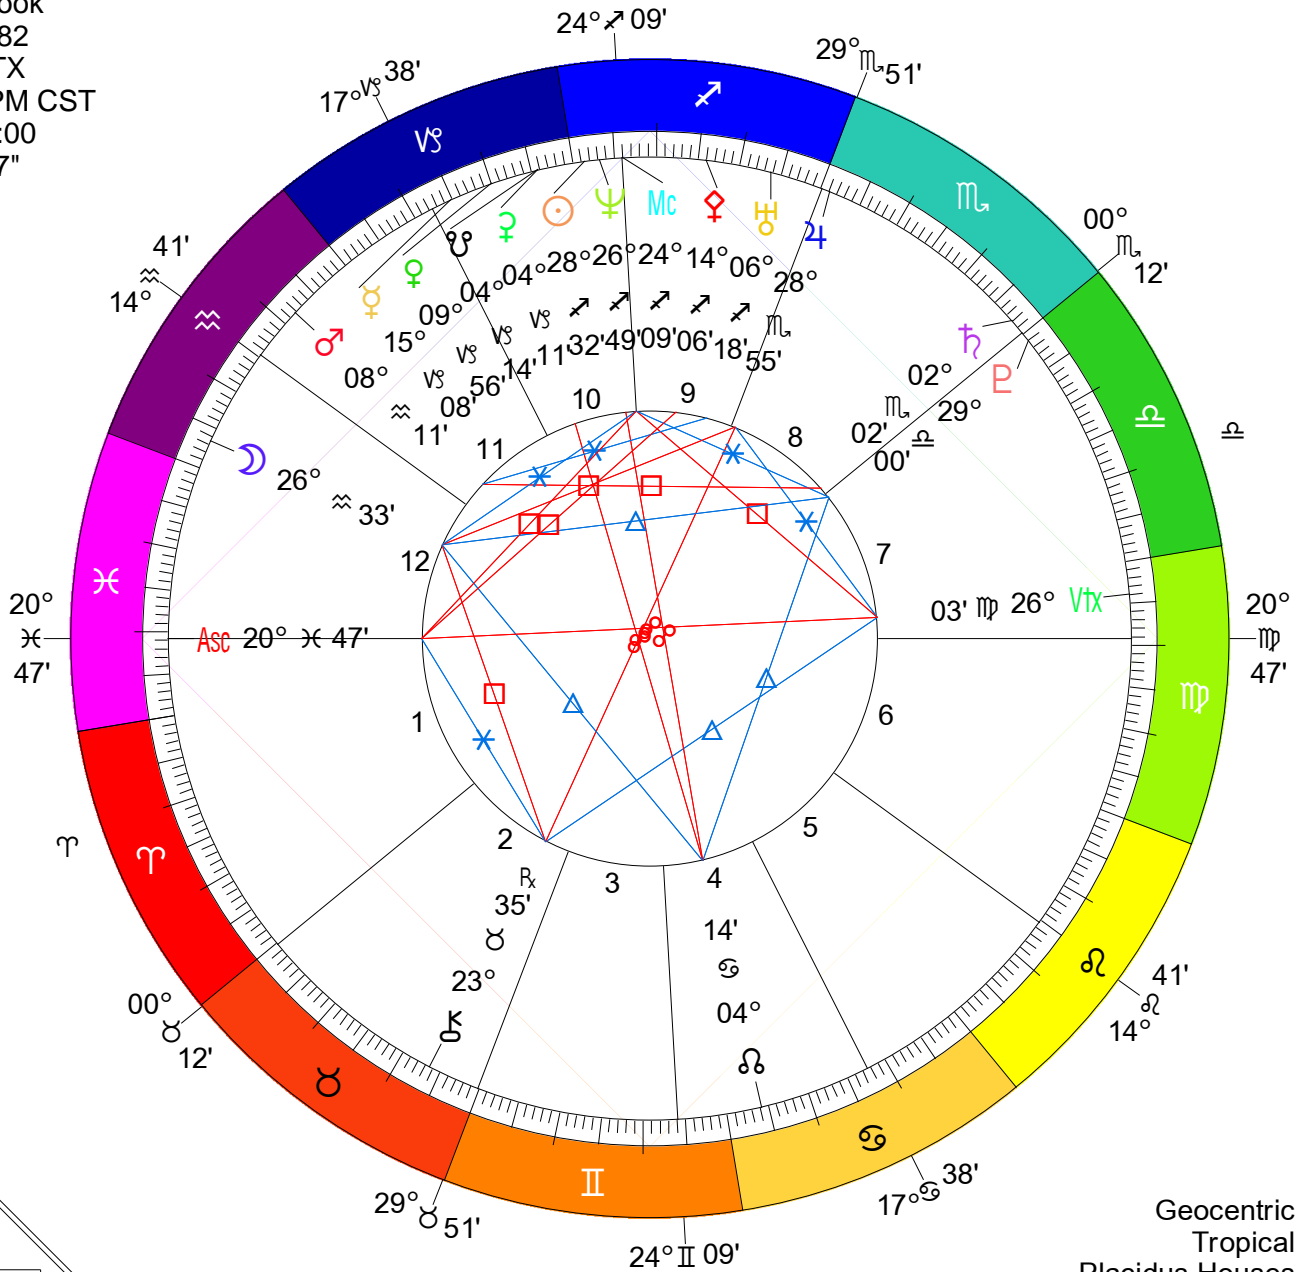

David R Cook
 20 Dec 1982
 Houston, TX
 12:00:00 PM CST
 Zone: +06:00
 095W21'47"
 29N45'47"

Geocentric
 Tropical
 Placidus Houses

☉	*a	01°59												
☽														
♀			♁s											
♁			05°12											
♂														
♃	□a													
♅	Δa	*a				□s								
♁	05°30	03°30				06°09								
♁	□a					*s	♁a							
♁	09°45					01°53	07°23							
♁	*a	♁s												
♁	00°17	01°42												
♁	Δa	*a				♁s		*a						
♁	02°27	00°28				03°03		02°10						
♁	*a	♁a						♁a	*a					
♁	02°24	04°23						02°40	04°51					
♁	ASC	□a						□a	□s					
		07°45						06°02	03°22					

Fir	Ear	Air	Wat
3	2	3	2
Crd	Fix	Mut	
3	4	3	

Pl	Planet	Position	Elem	Digni	Ru
☽	Moon	26° ≈ 33'	Air		♃
☉	Sun	28° ♁ 32'	Fire		♃
♀	Mercury	15° ♁ 08'	Earth		♃
♀	Venus	09° ♁ 56'	Earth		♃
♂	Mars	08° ≈ 11'	Air		♃
♃	Jupiter	28° ♁ 55'	Water		♂
♄	Saturn	02° ♁ 02'	Water		♂
♅	Uranus	06° ♁ 18'	Fire		♃
♆	Neptune	26° ♁ 49'	Fire		♃
♇	Pluto	29° ♁ 00'	Air	Fall	♀
♁	Node	04° ♁ 14'	Water		☽
♁	Midheaven	24° ♁ 09'	Fire		♃
♁	Ascendant	20° ♁ 47'	Water		♃
♁	Part Fortn	18° ♁ 48'	Earth		♀